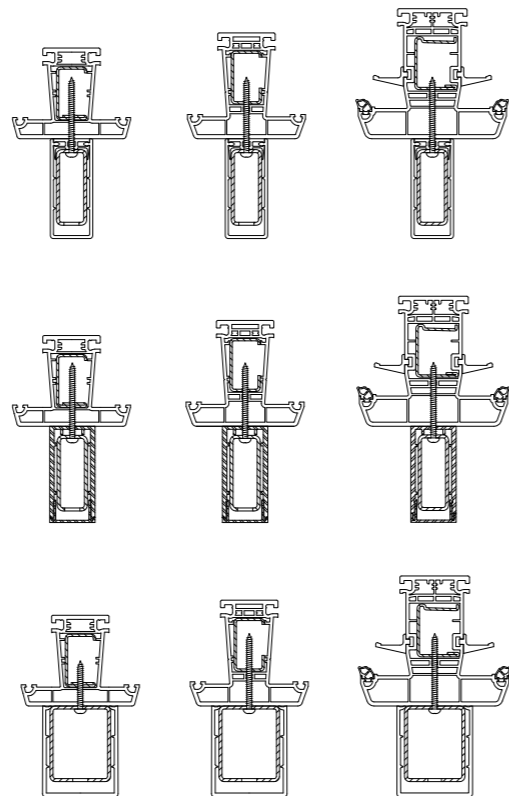

Усиления импостов