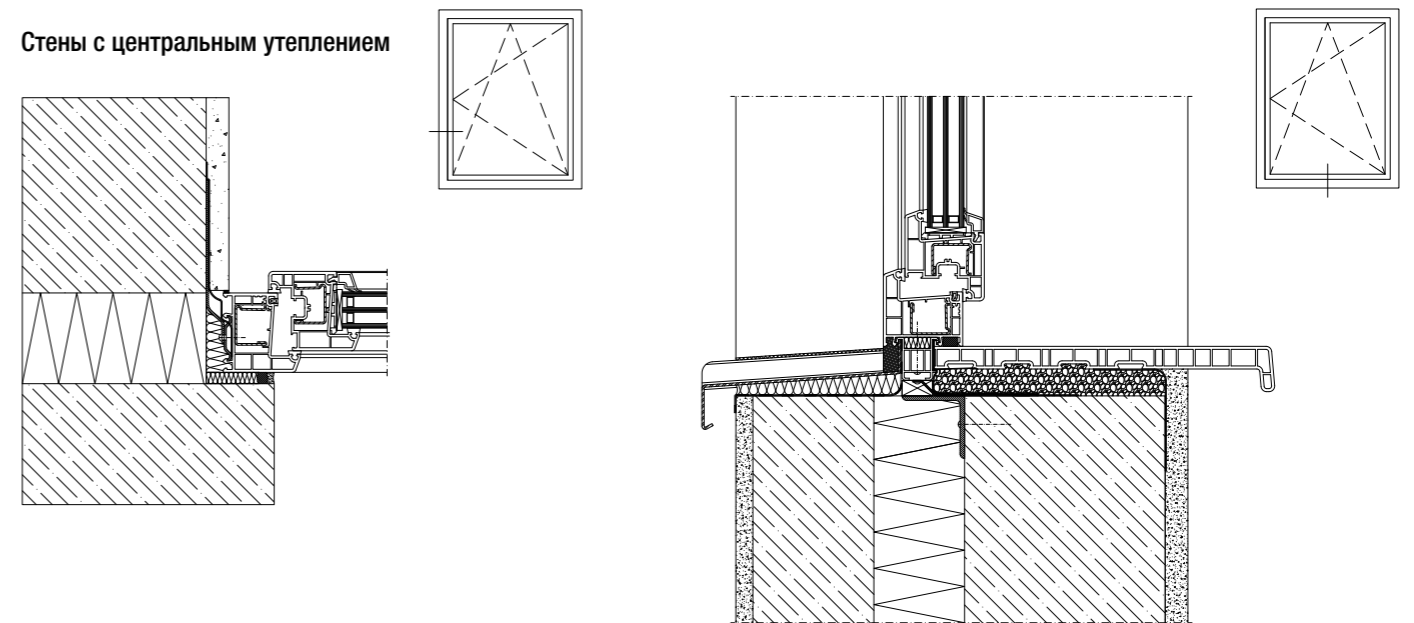

Стены с центральным утеплением