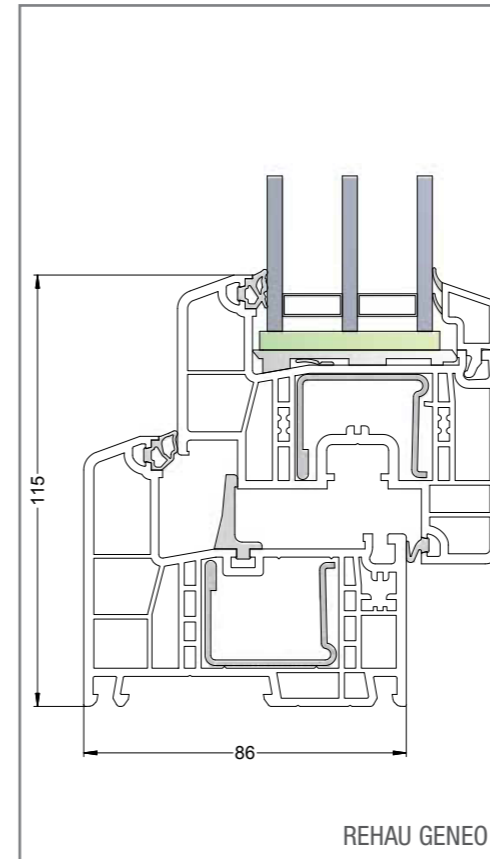

GENEO® Оконные системы REHAU

Основные системные характеристики:

- **Системная глубина/число камер:**
  86 мм/6 камер
- **Теплотехника:** $R_{опр.} = 1,05 \text{ м}^2\text{С/Вт}$
- **Звукоизоляция:** до класса 5*
- **Взломобезопасность:** от класса 3*, легкость установки запирающих устройств
- **Воздухо - и водонепроницаемость:** от класса 2*, легкость установки запирающих устройств
- **Поверхность:** неограниченные возможности форм и цветовых решений

Область применения:

Окна из профилей GENEО® применяются в высотном и частном загородном строительстве. Они подходят для строительства новых зданий и реконструкции существующих. Профильная система GENEО® – лучшее решение из предложенных на рынке, с его помощью Вы сможете более гибко реагировать на желания Ваших клиентов.

Профильная система GENEО® – революционное решение, которое уже сегодня позволяет совершить прыжок во времени и удовлетворить требования рынка, ориентированные на будущее – это высокое энергосбережение и уникальные потребительские характеристики, а также сокращение издержек за счет выгодного ведения

склада, технологичного производства и экономии трудозатрат на операциях по армированию и протягиванию уплотнений. В основе разработки – инновационный фиброволоконный материал RAU-FIPRO®, который отличается рекордной прочностью, сопротивляемостью к нагрузкам и позволяет отказаться от стального армирования.

Профиль GENEО® сохранил оптимальную высоту пакета профилей и свободу дизайнерских решений в выборе стеклопакетов больших размеров. Это достигается за счет интеграции запатентованной системы крепления несущих элементов и фурнитурных комплектующих с винтовыми каналами и дополнительным поперечным креплением. Благодаря использованию техники клеивания остекления возможно остекление площадей больших размеров при одновременно высоких значениях по теплоизоляции ($U_f < 0,8 \text{ Вт/м}^2\text{К}$):

- балконные двери: высота – до 230 см, ширина – до 110 см;
- окна: высота – до 145 см, ширина – до 145 см. Максимальный размер поворотно-откидных створок из профилей GENEО® (с применением инновационной техники клеивания остекления и стального армирования) достигает 260 см по высоте и 140 см по ширине.

С помощью RAU-FIPRO® и продуманной геометрии профиля 86 мм стало возможным отказаться от использования стальных усилений.

При этом облегченная на 40% конструкция GENEО® абсолютно не уступает существующим системам в прочностных характеристиках.

**Экономия энергии
до 76%**

**Максимальная
площадь остекления**

**Легкость без потери
прочности**