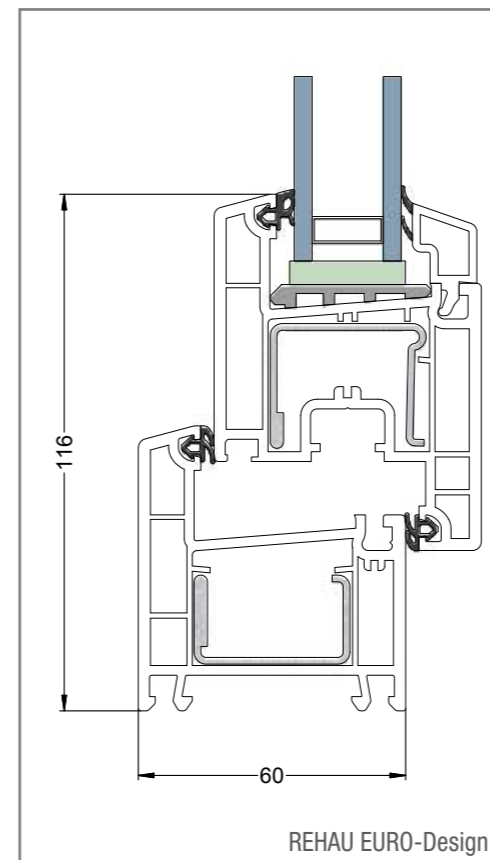

EURO-DESIGN

Оконные системы REHAU

Основные системные характеристики:

- **Системная глубина/число камер:**
  60 мм / 3 камеры
- **Теплотехника:** $R_{опр.} = 0,75 \text{ м}^2\text{С/Вт}$
- **Взломобезопасность:** установка усиленных приборов запирания благодаря смещению оси приборного паза на 13 мм
- **Воздухо - и водонепроницаемость:** надежная защита от сквозняков, пыли и воды благодаря особому двухлепестковому строению уплотнений притвора (нахлест уплотнений по 8 мм снаружи и изнутри)
- **Поверхность:** гладкая, легко очищаемая

Область применения:

Система оптимально подходит для объектного строительства со стандартными требованиями к установке как белых окон, так и кашированных в различные цвета, в т.ч. повторяющих цвет и структуру поверхности дерева. Вы можете с равным успехом использовать ее как при строительстве новых, так и для реконструкции существующих зданий. Система применяется для изготовления окон и балконных дверей.

Форма окон из профилей REHAU EURO-Design может варьироваться в соответствии с архитектурой здания и оригинальным замыслом заказчика.

При помощи оригинальной формы или цвета окна из профилей REHAU EURO-Design Вы можете расставить яркие декоративные акценты или гармонично вписать окно в любой интерьер. Элегантный внешний вид, благодаря скосам 15° и радиусам 2 мм, на видимых внешних поверхностях профиля.

Классический вариант створки со смещённой относительно коробки наружной поверхностью. Разнообразие форм окна из профилей EURO-Design – от прямоугольного до изогнутого или круглого. Широкий спектр цветовых решений благодаря отделке декоративными плёнками, повторяющими цвет и структуру ценных пород дерева.

Яркие акценты

Дизайнерские решения