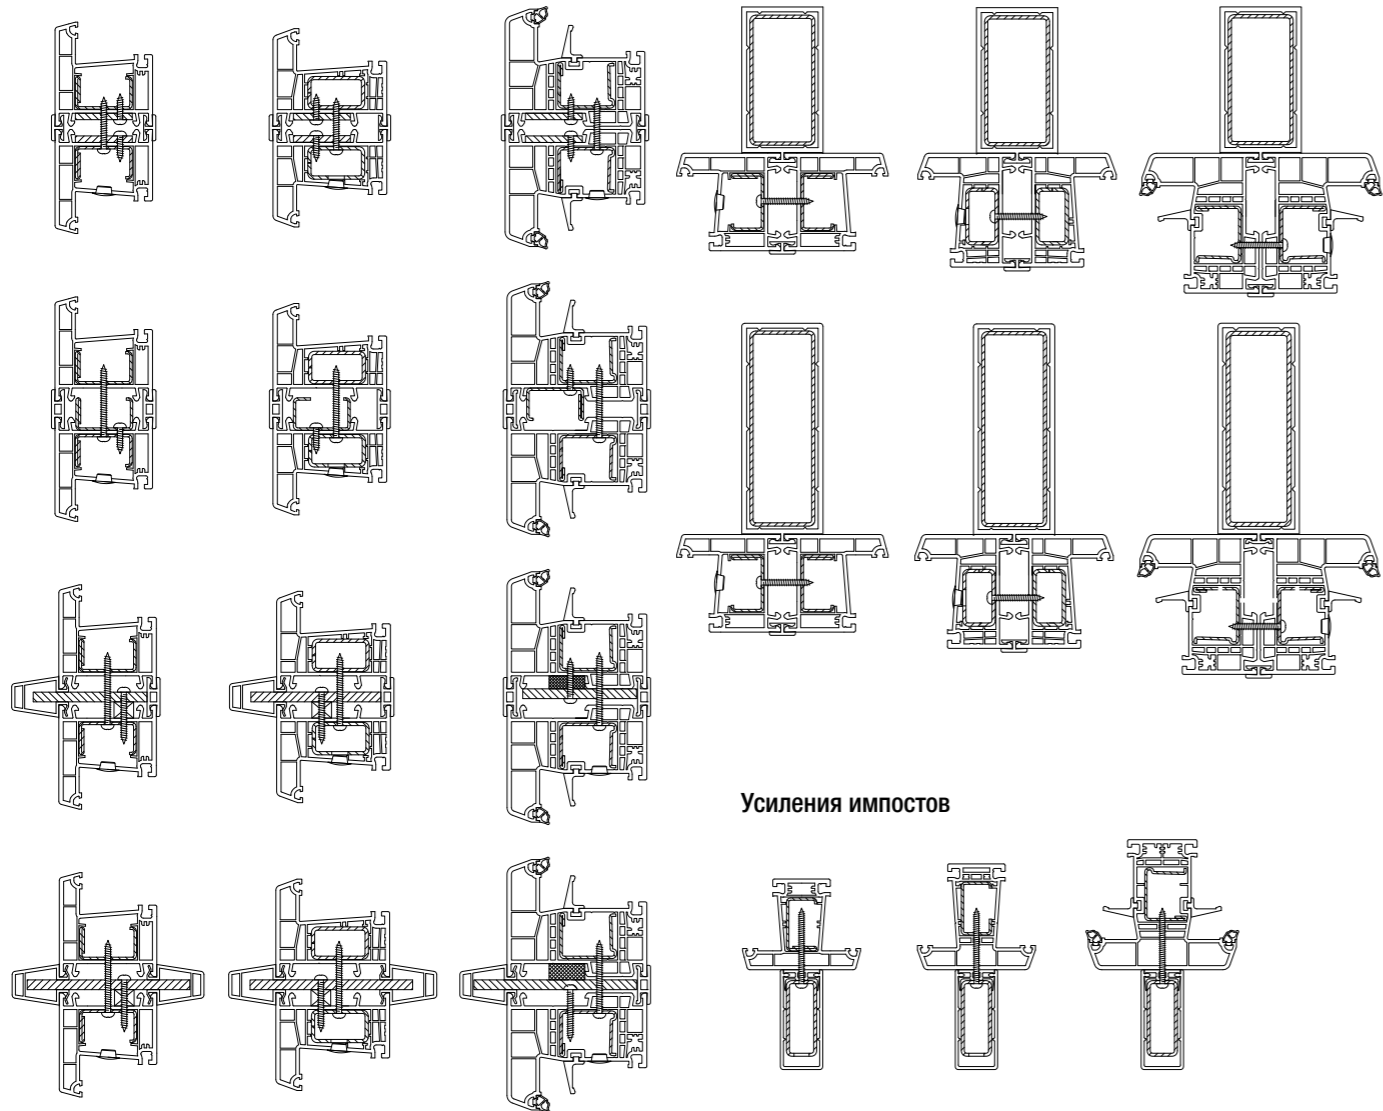

СИСТЕМЫ ОКОННЫХ И ДВЕРНЫХ ПРОФИЛЕЙ RENAU

Типовые усиления импостов и соединений коробок

Усиления соединений коробок