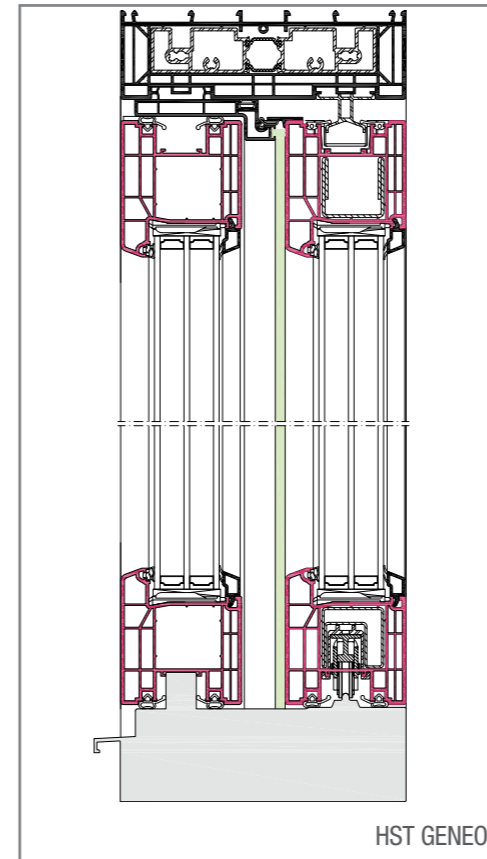

HST GENEО

Дверные системы REHAU

Тип открывания	Подъемно-сдвижные двери
Материал профилей	RAU-FIPRO: ПВХ усиленный фиброармированием, RAU-ПВХ, оба материала не содержат кадмия
Материал уплотнений	RAU-SR, RAU-PREN (черный, серый)
Глубина коробки/створки	203 мм/86 мм
Количество камер	5
Максимальная толщина заполнения	53 мм
Размер непрозрачной части коробка/створка	63 мм/97 мм
Максимальная масса створки	400 кг
Максимальный размер сдвижной створки	300 см x 270 см (ВxН)
Коэффициент теплопередачи Uf	до 1,3 Вт/м2K
Сопротивляемость ветровой нагрузке	до класса В3 по DIN EN 12210
Водонепроницаемость	до класса 9А по DIN EN 12208
Воздухопроницаемость	класс 4 по DIN EN 12207
Долговечность	класс 2 по DIN EN 12400
Звукоизоляция	до R_{w,P} = 43 дБ
Взломобезопасность	до WK 2 по DIN V ENV 1627
Декоративное оформление	Каширование и лакирование по цветовым схемам RAL, алюминиевые накладки

РАЗДВИЖНАЯ СИСТЕМА REHAU HST GENEО + ЛАМИНИРОВАННОЕ СТЕКЛО AGC STRATOBEL / STOPRAY NEO

Новый уровень комфорта с остеклением HST Geneo: данное решение органично впишется в любое современное пространство, привнеся в него безопасность, уединенность и статус.

Система позволяет использовать все основные многозорные механизмы и бронированные стеклопакеты, что соответствует высоким противовзломным характеристикам.

Специальная защитная пленка стеклопакета в сочетании с высококачественным флоатстеклом создает особую прочность. Если стекло случайно разобьется, оно не разлетится на мелкие осколки.

Благодаря особой конструкции остекление HST Geneo способно закрыть проем до 10 м. Благодаря этому в помещение проникает больше света, а границы дома и улицы стираются,

Высокое качество профиля и стеклопакета увеличивают прочность поверхности, защищая от проникновения извне.

Структура стеклопакета препятствует агрессивному воздействию UV-лучей, сохраняя первоначальный цвет интерьера на долгие годы.

визуально увеличивая жилое пространство и открывая вид на окружающий мир, при этом сохраняя высокую энергоэффективность.

Защита от проникновения извне

Надежность и безопасность

Объединяя пространство