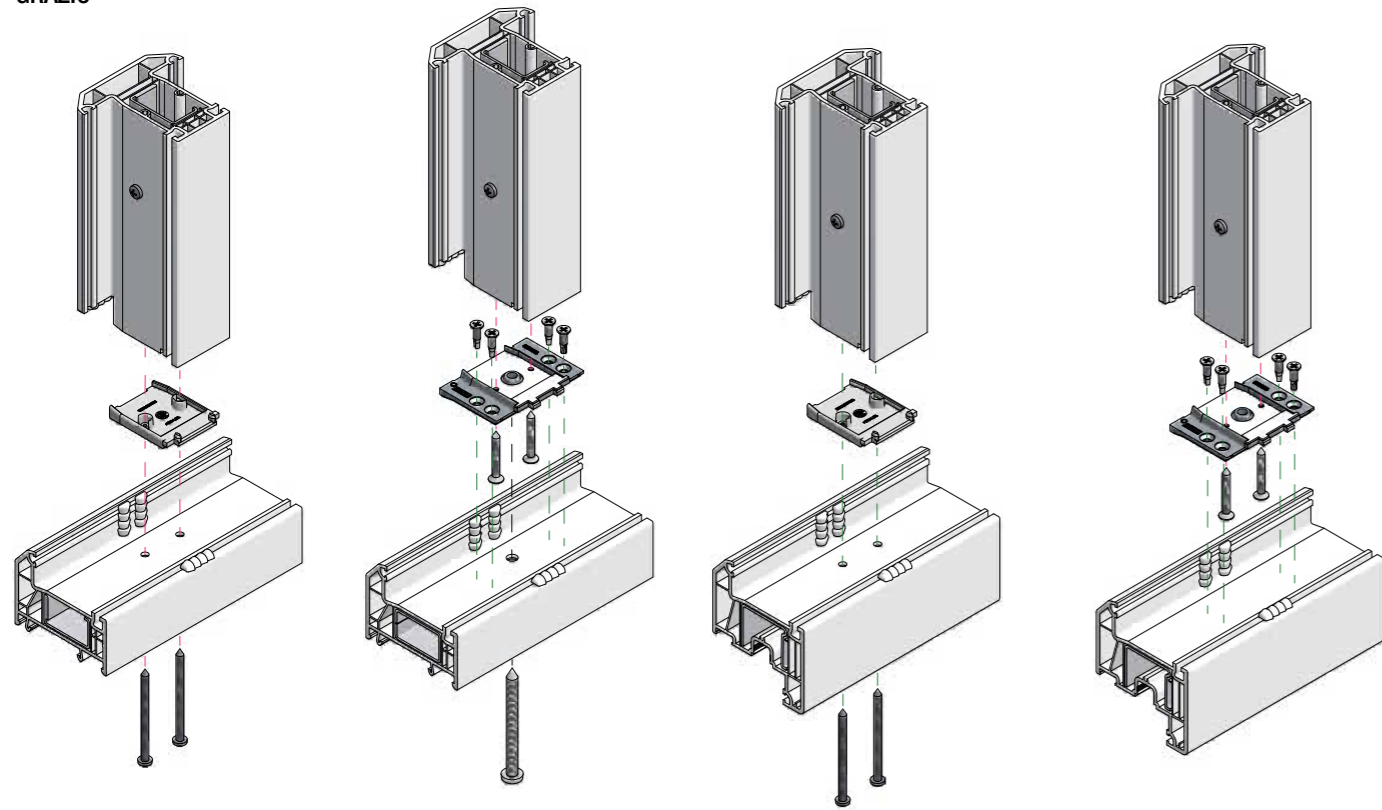

СИСТЕМЫ ОКОННЫХ И ДВЕРНЫХ ПРОФИЛЕЙ RENAU

Импостные соединения

GRAZIO