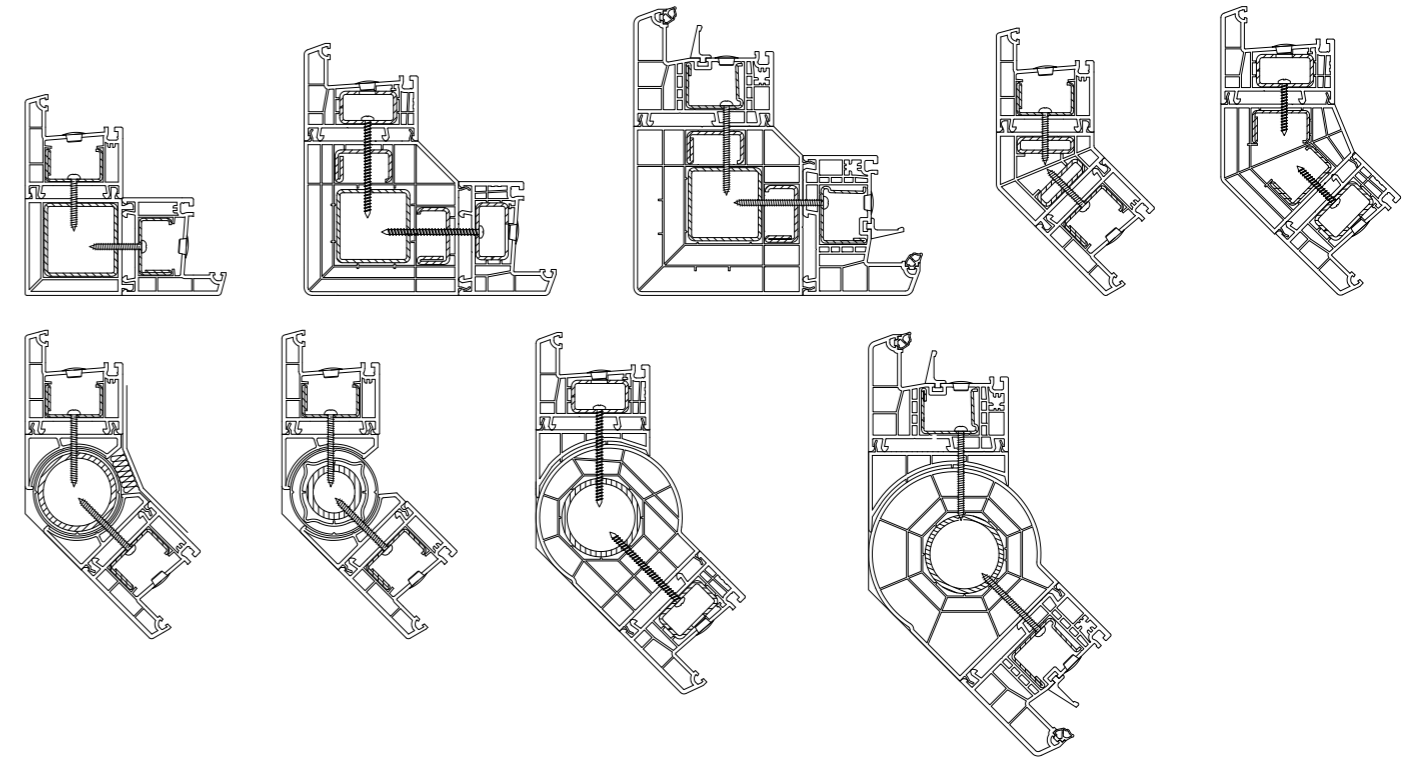

Эркеры соединения коробок