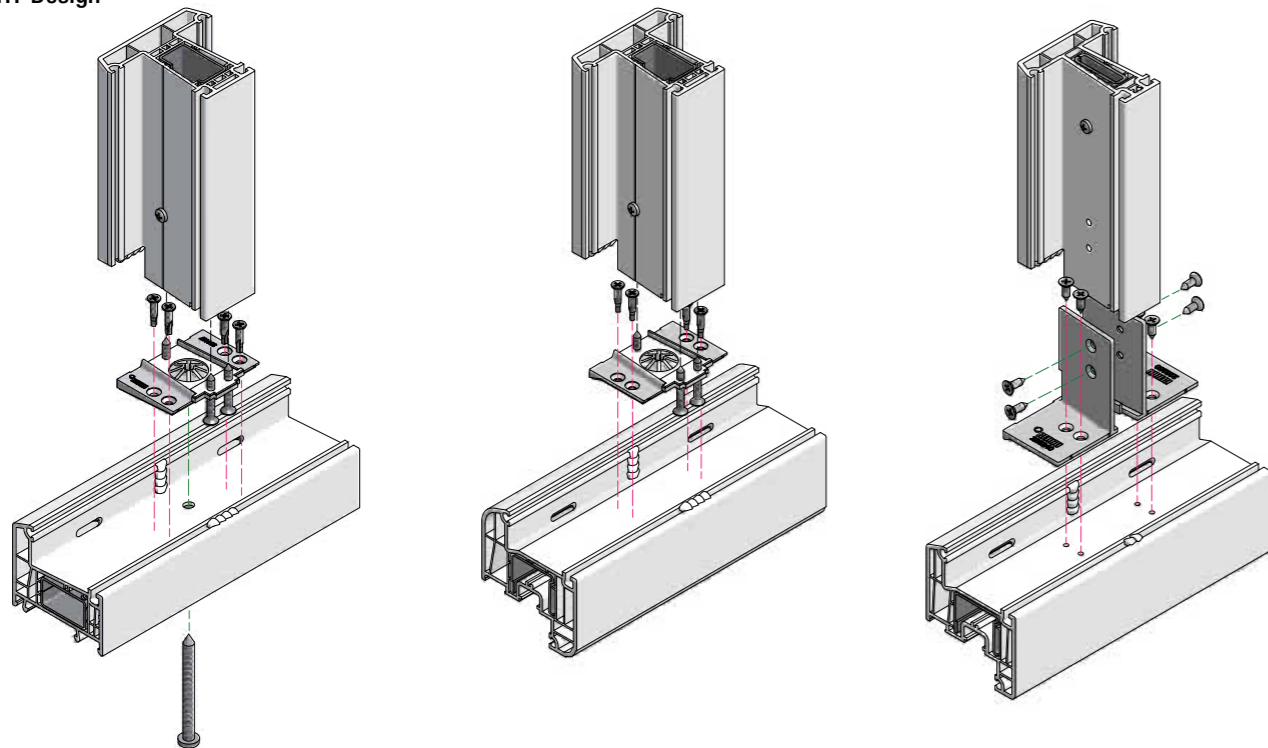

# СИСТЕМЫ ОКОННЫХ И ДВЕРНЫХ ПРОФИЛЕЙ RENAU

Импостные соединения

GRAZIO

BLITZ NEW

DELIGHT-Design

Оконные и дверные системы 86 мм