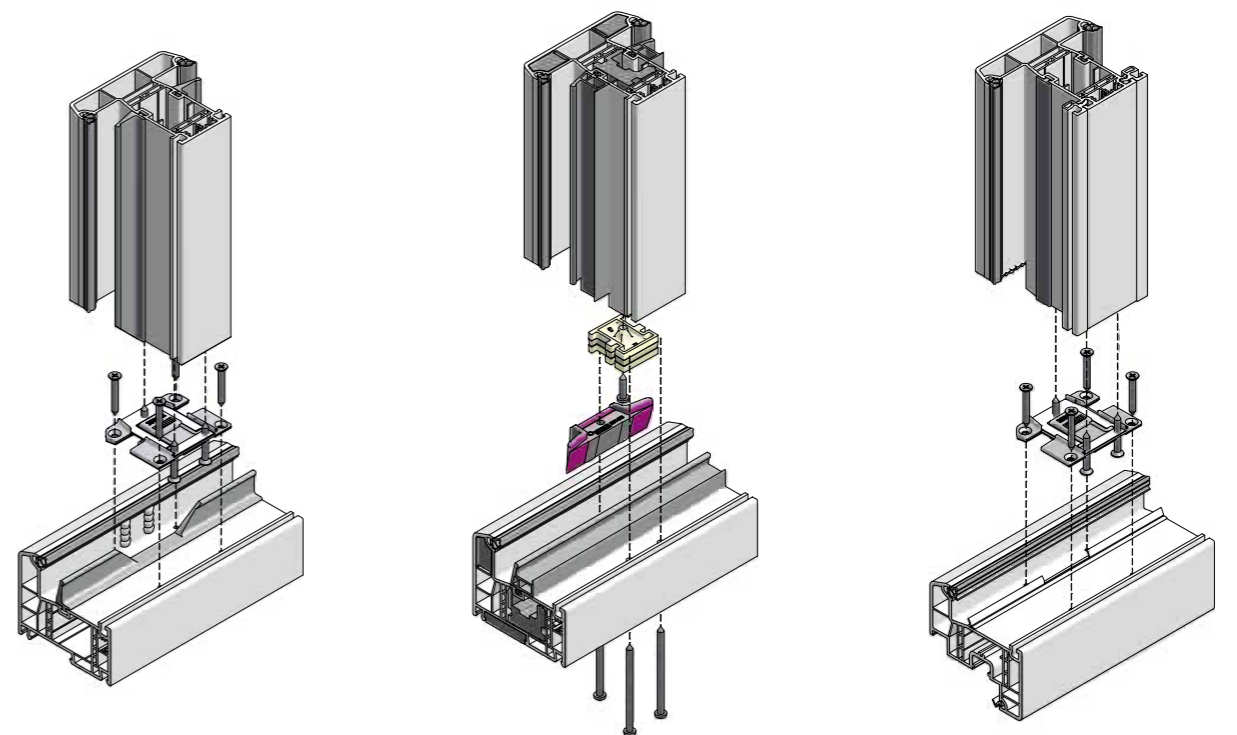

# СИСТЕМЫ ОКОННЫХ И ДВЕРНЫХ ПРОФИЛЕЙ RENAU

Импостные соединения

GRAZIO

BLITZ NEW

DELIGHT-Design

Оконные и дверные системы 86 мм