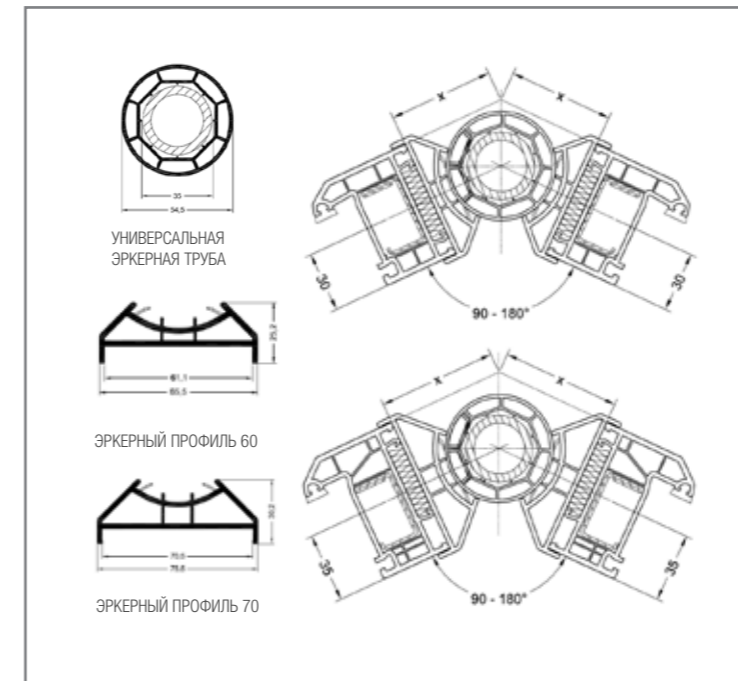

## УНИВЕРСАЛЬНЫЕ ЭРКЕРНЫЕ ПРОФИЛИ

Замысловатые конструкции для вашего дома

НОВИНКА

**Улучшенная теплотехника** за счёт 3-х камерного строения эркерной трубы.

**Всего 4 артикула** для 60 и 70 и 80-мм систем.