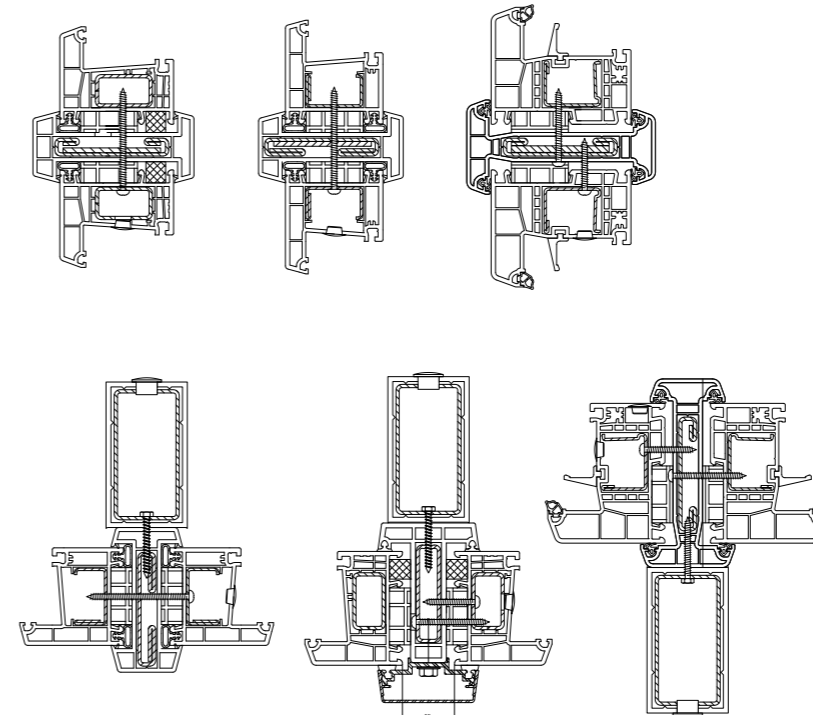

Компенсаторы