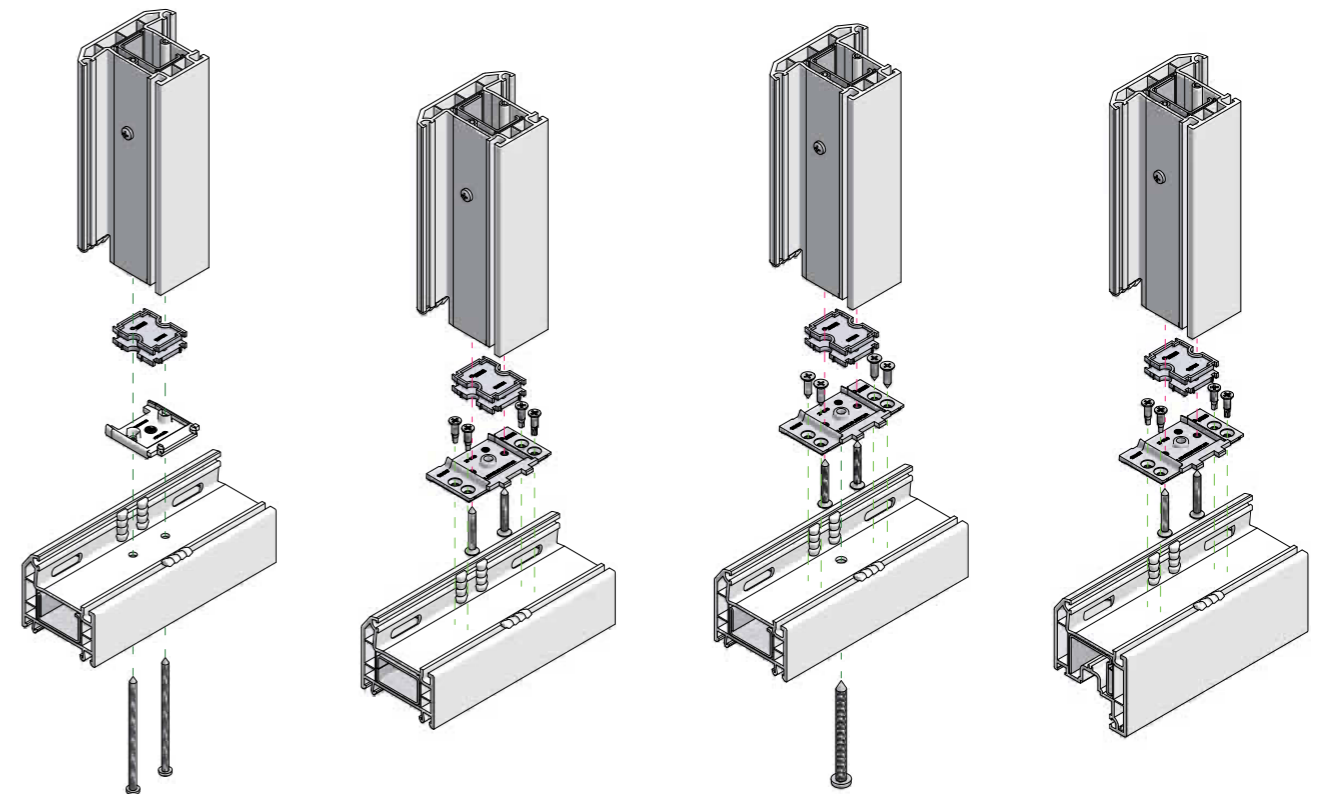

СИСТЕМЫ ОКОННЫХ И ДВЕРНЫХ ПРОФИЛЕЙ RENAU

Импостные соединения

BLITZ NEW