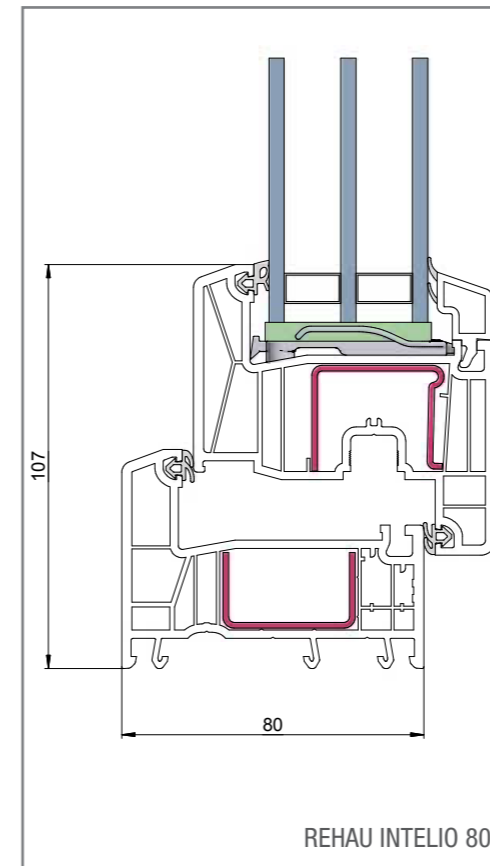

INTELIO 80

Оконные системы REHAU

Основные системные характеристики:

- **Системная глубина/число камер:**
  80 мм / 6 камер
- **Теплотехника:** $R_{опр.} = 0,98-0,99 \text{ м}^2\text{С/Вт}$
- **Взломобезопасность:** до класса 3
- **Поверхность:** идеально гладкая, удобная для ухода, исключительно стойкая к старению и изменению цвета
- **Дизайн:** два варианта дизайна створки – традиционным (скошенным) наплавом со стороны улицы или с фигурным с двух сторон.

Область применения:

Система INTELIO 80 широко используется в высотном и малоэтажном строительстве. На базе этой профильной системы производятся распашные, поворотно-откидные, раздвижные и подъемно-раздвижные окна. Благодаря высоким показателям теплоизоляции система INTELIO 80 успешно применяется для производства балконных дверей. А разнообразие решений цветовой палитры профиля позволяет удовлетворить самые взыскательные требования клиентов.

Новейшая разработка REHAU INTELIO 80 – это шестикамерная профильная система умного комфорта, которая позволит создать в доме оптимальный микроклимат и максимально повысить уровень шумоизоляции. Системная глубина 80 мм и 6-камерное

строение профилей в совокупности с увеличенной глубиной установки заполнения 15 мм обеспечивает существенное снижение теплотерь даже в стандартной комплектации.

INTELIO 80 представляет собой многокамерную систему с оптимальной высотой комбинаций основных профилей, что обеспечивает сочетание высоких теплоизоляционных свойств с максимальным светопропусканием. Увеличенная глубина фальца остекления до 64 мм позволяет устанавливать 2-камерные стеклопакеты глубиной 42 мм с использованием наиболее распространенного штапика 14,5 мм.

Это решение не только максимально теплое, - благодаря ему стало возможным применение специальных стекол, обеспечивающих исключительную звукоизоляцию (не менее 36 дБ(А)). В результате уровень шума внутри помещения снижается вдвое, что делает REHAU INTELIO 80 самыми «тихими» окнами из существующих на сегодняшний день. Система INTELIO 80 способна создать современной семье комфортную среду для отдыха, работы и учебы.

Умный комфорт

Тишина на 5+