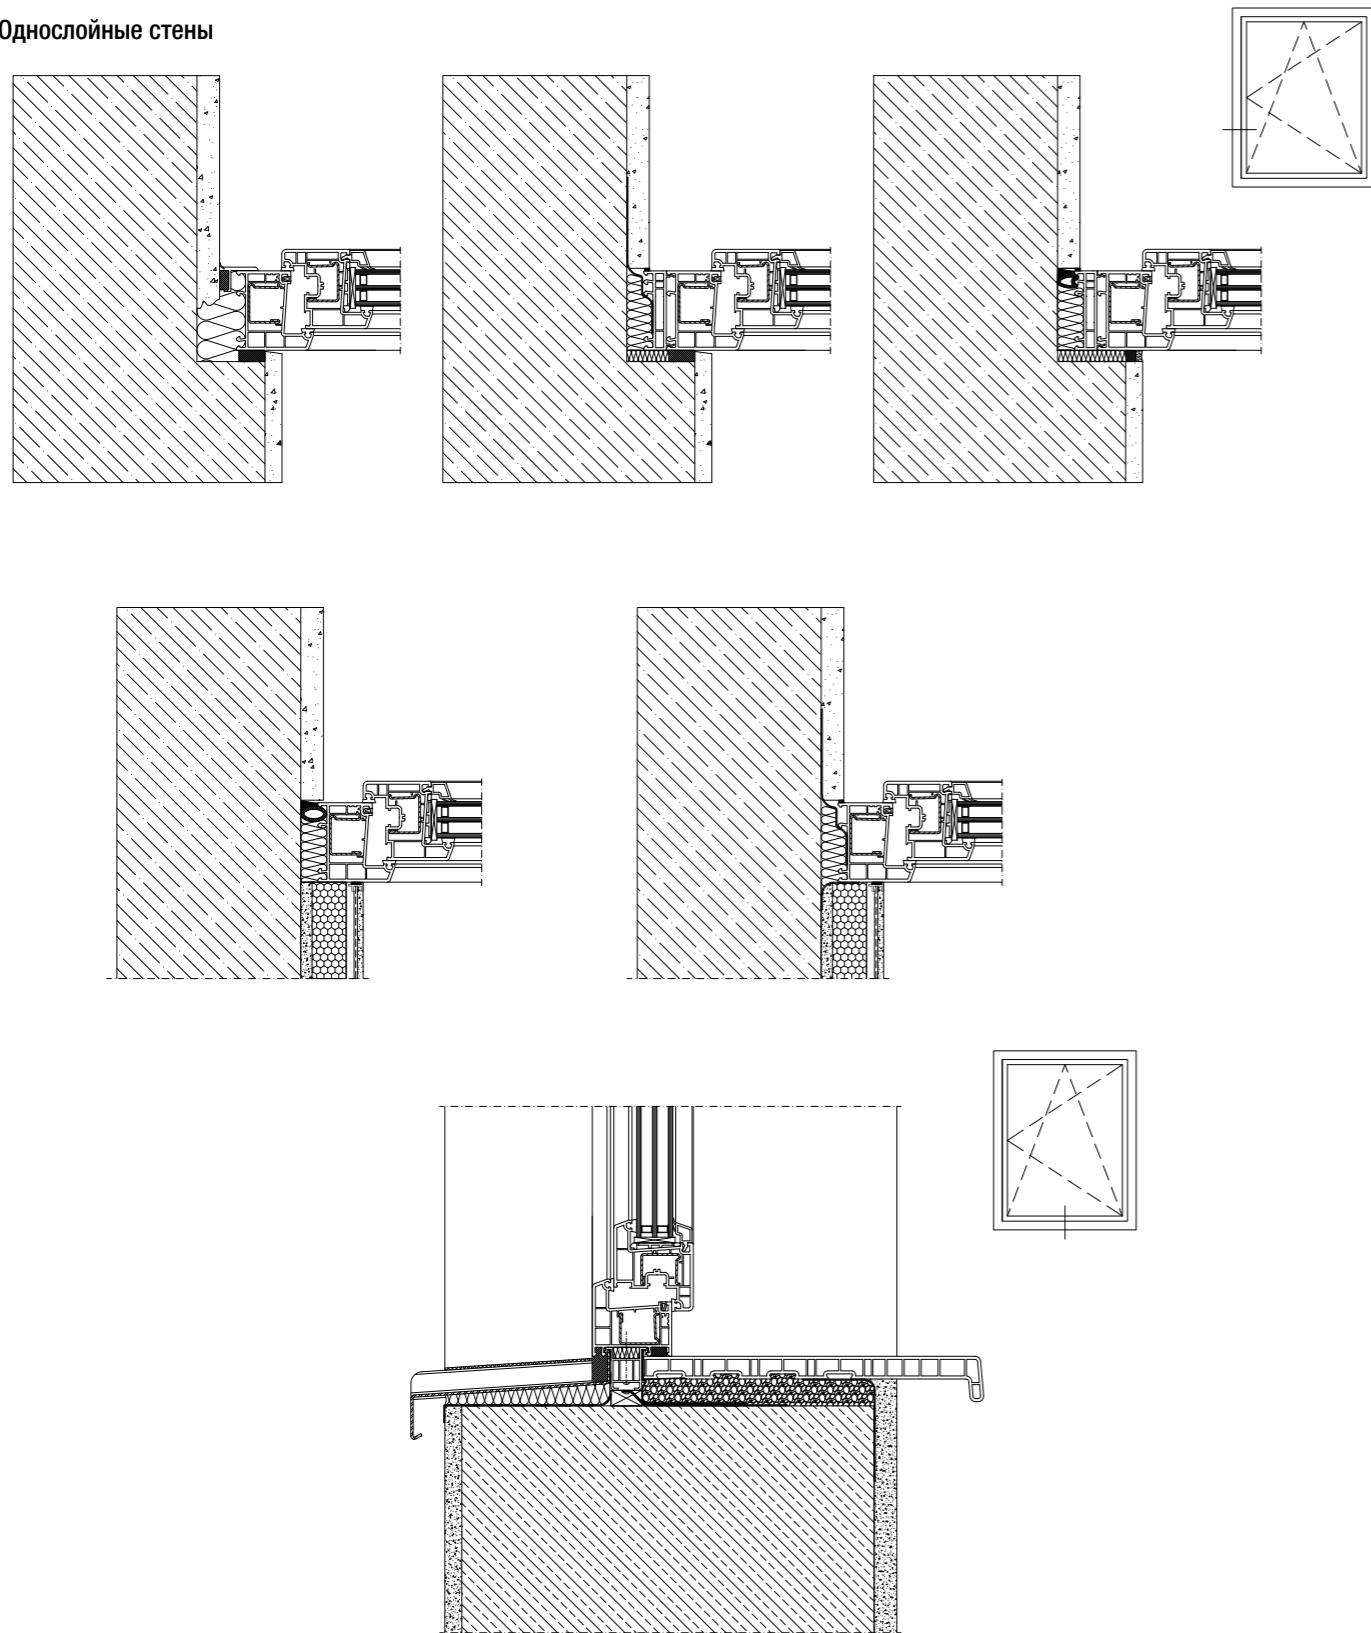

СИСТЕМЫ ОКОННЫХ И ДВЕРНЫХ ПРОФИЛЕЙ RENAU

Типовые монтажные узлы

Однослойные стены